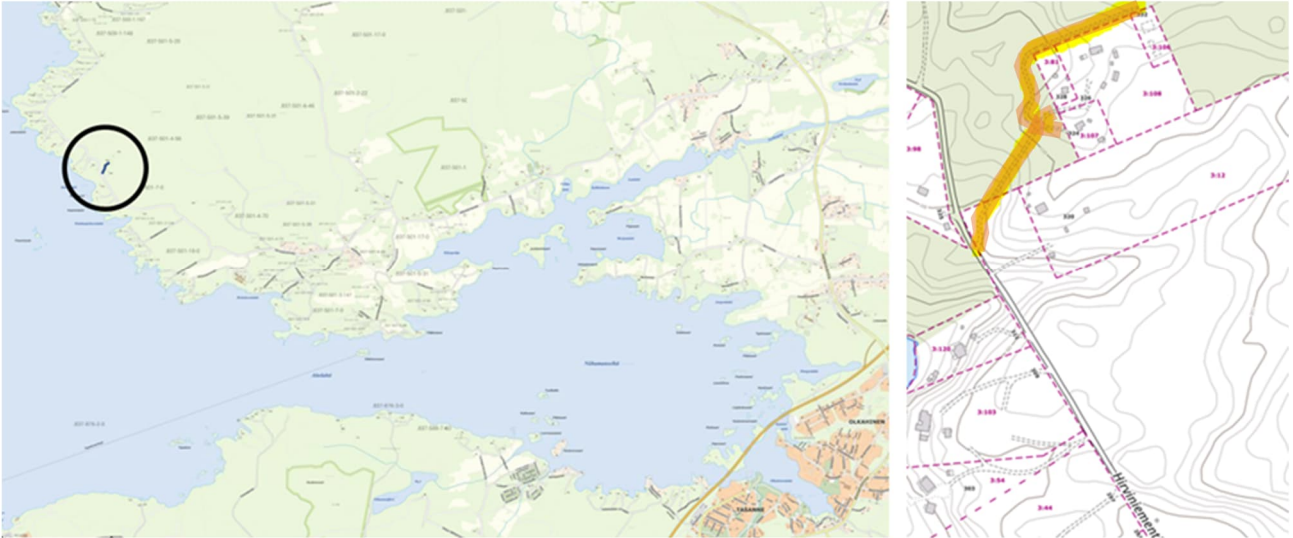

Liite Yla 31.1.2023

Nimistöasia: Hirviniementieltä erkanevan tien nimeäminen Aitolahden Hirviniemessä

*Kartta vasemmalla: Nimettävän tien sijainti mustan ympyrän sisällä. Kartassa oikealla alhaalla näkyy Tasanteen ja Olkahisen kaupunginosat.*

*Kartta oikealla: Nimettävä tie on korostettu kartassa oranssilla. Tie erkanee Hirviniementieltä.*